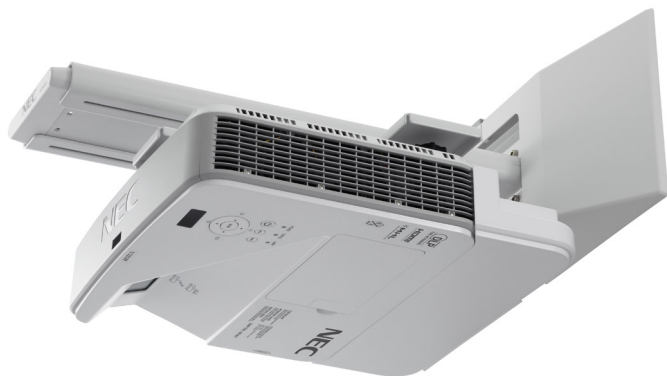

NEC U321H

CODE DE COMMANDE : 60003952

NEC Professional Ultra-Short-Throw Projector

Avec une résolution 1080p et un contraste 10.000:1, le U321H offre une qualité d'image exceptionnelle avec un excellent rendu des détails et une qualité de visionnage supérieure des films et vidéos, notamment les effets 3D des lecteurs Blu-Ray, grâce à sa compatibilité HDMI 3D. Ce projecteur à focale ultra-courte économise l'espace pour les salles de classe et de réunion petites à moyennes, projetant sur des écrans de 85 à 100" sans créer d'ombre ni de reflet. Les applications exigeantes, notamment le design et l'ingénierie dans l'enseignement supérieur, sauront apprécier la résolution 1080p pour un niveau supérieur de détail. L'interactivité peut être ajoutée par la suite à ce modèle grâce à une option multi-stylos ou multitaclée.

Le U321H est particulièrement adapté aux salles de classe et de réunion petites à moyennes.

AVANTAGES

Qualité d'image exceptionnelle - grâce à la résolution 1080p et au contraste 10000:1.

Ombres et éblouissement quasi-inexistants - grâce à une distance focale ultra-courte.

Support mural inclus - pour une installation simple et rapide, compatible avec des systèmes de réglage en hauteur.

Remplacement économique - des installations NEC UM Series existantes pour obtenir de plus hautes résolutions sans avoir à repositionner le montage mural actuel.