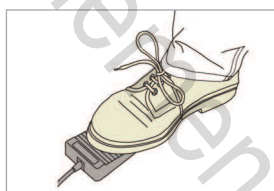

COMBI COMFORT PLUS

RENZ

Modèle adapté à une utilisation intensive grâce à la perforation électrique déclenchée par pédale. Indispensable pour des présentations irréprochables de devis, catalogues, rapports, bilans, statistiques, prospectus divers...

- La reliure par anneaux plastiques permet de feuilletter, d'ouvrir et de fermer facilement le document (des pages peuvent aisément être ajoutées ou remplacées)
- Fonctionnement très simple : perforation électrique de la liasse déclenchée par pédale et levier pour ouvrir et fermer manuellement les anneaux afin d'y glisser les documents perforés
- Permet de réaliser jusqu'à 280 reliures par heure**
- Moteur de perforation performant de 180 Watts
- Cycle de perforation de 1,2 secondes
- Mise en place verticale de la liasse à perforer
- Poinçons débrayables individuellement très facilement
- Butée latérale réglable (formats A4, A5, 8,5" et 11")
- Échelle de mesure permettant de choisir le diamètre de la reliure le plus adapté à l'épaisseur de la liasse
- Curseur permettant de régler l'ouverture des anneaux en fonction du diamètre de la reliure utilisée
- Marge de perforation réglable
- Grand réceptacle de confettis facile à vider
- Utilise des reliures plastiques Ø 6 à 52 mm en pas US, disponibles en plusieurs coloris différents.

Reliure par anneaux plastiques (différents coloris disponibles)

Perforation électrique déclenchée par pédale

Butée latérale réglable (formats A4, A5, 8,5" et 11")

Marge de perforation réglable

Garantie : 1 an.