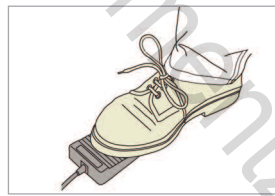

ECO 360 COMFORT PLUS

PAS 2:1

RENZ

Modèle de haut rendement grâce à la perforation électrique pour réaliser des reliures solides et élégantes jusqu'à 340 feuilles. Indispensable pour vos devis, catalogues, rapports, bilans, statistiques, prospectus divers...

- La reliure intégrale par anneaux métalliques est qualitative, très solide et permet d'ouvrir votre document à 360°
- Fonctionnement très simple : perforation électrique de la liasse déclenchée par pédale et levier permettant d'activer le système de pression pour fermer la reliure métallique
- Permet de réaliser jusqu'à 200 reliures par heure**
- Moteur de perforation puissant de 180W
- Cylde de perforation de 1,2 secondes
- Mise en place verticale de la liasse à perforer
- Butée latérale réglable (formats A4, A5 et mesures en mm)
- Poinçons débrayables individuellement
- Marge de perforation réglable
- Peigne de positionnement des éléments de reliure
- Échelle de mesure permettant de choisir le diamètre de l'élément de reliure le plus adapté à l'épaisseur de la liasse
- Grand réceptacle de confettis facile à vider
- Curseur permettant d'ajuster le système de pression au diamètre de l'élément de reliure utilisé
- Utilise des reliures métalliques Ø 6,9 à 38 mm en pas 2:1, disponibles en plusieurs coloris différents.

Reliure intégrale par anneaux métalliques

Perforation par commande au pied

Mesurez l'épaisseur de votre liasse pour choisir l'élément de reliure adéquat

Poinçons débrayables très facilement

Garantie : 1 an.