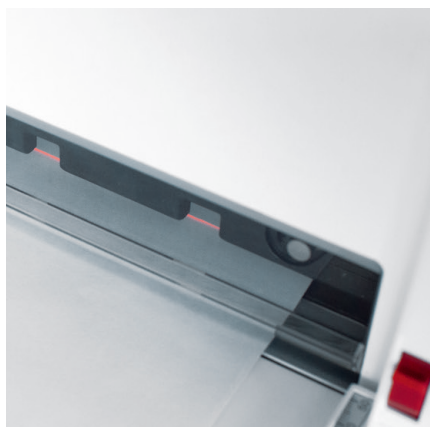

IDEAL 3005

jusqu'à
5,5
mm

← 30 cm →

Massicot de bureau ultra-compact, transportable et spécialement conçu pour la découpe de petits formats.

Longueur de coupe	300 mm
Capacité de coupe	5,5 mm*
Coupe minimale	45 mm
Profondeur de table	300 mm

*d'épaisseur

Dimensions	190 x 500 x 240 mm (H x L x P) (en utilisation)
Poids	5,2 kg

Massicot manuel de table d'entrée de gamme. Pour une coupe précise jusqu'à 55 feuilles (70 g/m²) en une seule fois et avec un effort minimum. Dispositif de pression automatique. Levier de lame sécurisé et carter de protection à l'avant. Matérialisation optique de la ligne de coupe par LEDs activée par bouton (nécessite 2 piles AAA). Butée arrière coulissante (double guidage) et réversible avec cliquets de positionnement pour les formats A5, B5 et A4. Butée latérale graduée en millimètres. Table avant rabattable pour un encombrement réduit (profondeur minimale : 115 mm). Quatre pieds en caoutchouc pour plus de stabilité. Poignée pour un transport aisé. En outre, la matérialisation optique de la ligne de coupe par LEDs garantit une coupe très précise. Comme toujours avec les produits IDEAL, la sécurité n'est pas en reste puisque le massicot est équipé d'un volet de sécurité transparent à l'avant qui empêche tout contact entre la lame et l'utilisateur. Dimensions minimales: H 175 x L 500 x P 115 mm.

CARTER DE PROTECTION À L'AVANT

Le massicot est équipé d'un volet de sécurité transparent à l'avant qui empêche tout contact entre la lame et l'utilisateur.

MATÉRIALISATION DE LA LIGNE DE COUPE

La matérialisation optique de la ligne de coupe par LEDs garantit une coupe très précise.

LIGNE DE COUPE : MODE AUTOMATIQUE

La matérialisation optique de la ligne de coupe peut être activée manuellement ou automatiquement (en ouvrant la table avant).

ULTRA-COMPACT ET TRANSPORTABLE

Table avant rabattable. Une poignée ergonomique permet de transporter le massicot très facilement d'un bureau à l'autre en fonction des besoins.